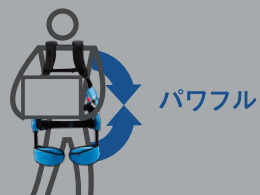

人生を軽やかに

Every

着る、筋肉。

Every

人生を軽やかに。
 働く現場での腰への負荷軽減から、
 日常のちょっとした力仕事のサポートまで。
 軽くて、シンプル、そしてパワフル。
 マッスルスーツエブリイは、老若男女、
 すべての人の健やかなライフスタイルを
 実現するために生まれたアシストスーツです。

特徴

powerful

パワフル

最大補助力25.5kgfで
動作をアシスト

eco friendly

省エネ

電気不要！
空気力で動くから、
稼働時間に制限なし

light weight

軽量

本体重量3.8kg

simple