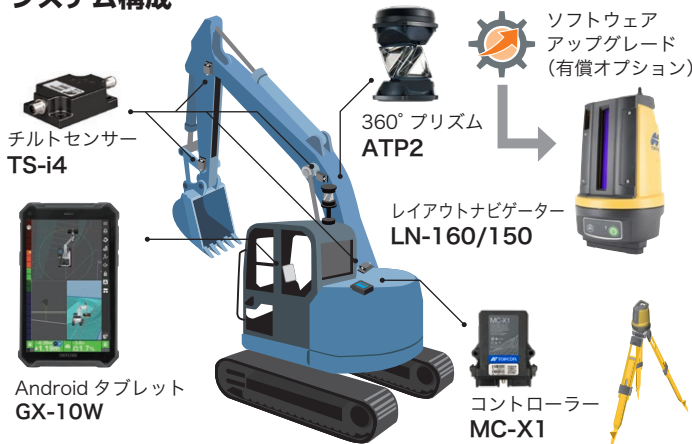

小型ショベルにも装着可能

機械質量が 6t 未満の小型ショベルにも装着できますので、小規模工事でも活用できます。建機のメーカー・サイズを問わず様々な油圧ショベルに装着することができます。

ローライズを不要とした 簡便な取扱い

杭ナビショベルでは GNSS タイプの ICT 建機に必要なローライズ作業が不要なため、杭ナビが使用できショベルが操作できる方であればどなたでも扱うことができる簡便さを備えています。

施工履歴データを収集・記録

バケットの刃先位置を正確に計測し、施工履歴データとして記録。施工管理に活用すれば、従来の手作業による出来形検査を省略できます。施工管理のリアルタイム化や高精度化、リモート管理も可能となり生産性向上や省人化につながります。

*リアルタイム施工マネジメントシステム『Sitelink3D』との連携により対応。

スイングブームに対応 (オプション)

センサーを所定の位置に装着することで、スイングブームに対応します。主に狭小現場での運用や構造物付近での掘削作業で、より安定した作業が可能となります。

チルトローテータに対応 (オプション)

建機の移動を最小限に抑え、複雑な地形や法面の整形、狭小スペースでも効率よく高精度に施工。杭ナビショベルと連動させることで回転角やバケットの角度をリアルタイムにモニターに反映し、技量に左右されない安定した施工品質を実現します。

システム構成

*推奨タブレットはお問い合わせください。
*オプション：スイングブームが動いた状態でも高精度に刃先位置のガイダンスが可能です。
*スイングブーム / チルトローテータの対応メーカー、機種についてはお問い合わせください。